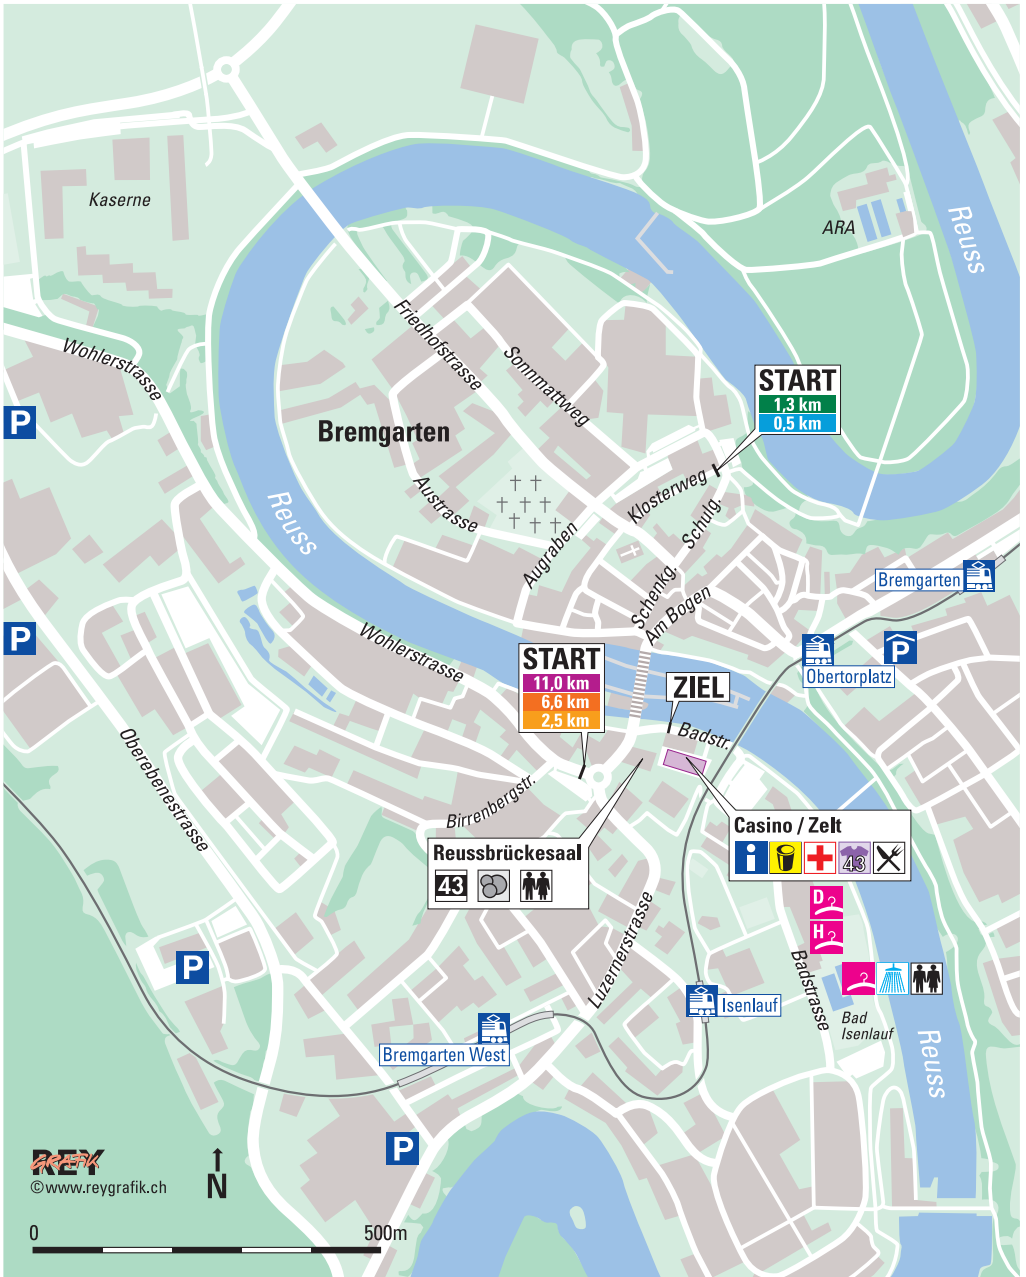

Infrastruktur Bremgarten

- | | | | | |
|----------------------------|--------------------------------------|---------------|----------------|-----------|
| Infostand | Umziehmöglichkeit Turnhalle Isenlauf | Nachmeldungen | Festwirtschaft | Bahnhof |
| Garderobe Herren Duschzelt | Duschzelt | Getränke | Wertsachen | Parkhaus |
| Garderobe Damen Duschzelt | Startnummern Erinnerungspreis | Sanität | Toiletten | Parkplatz |